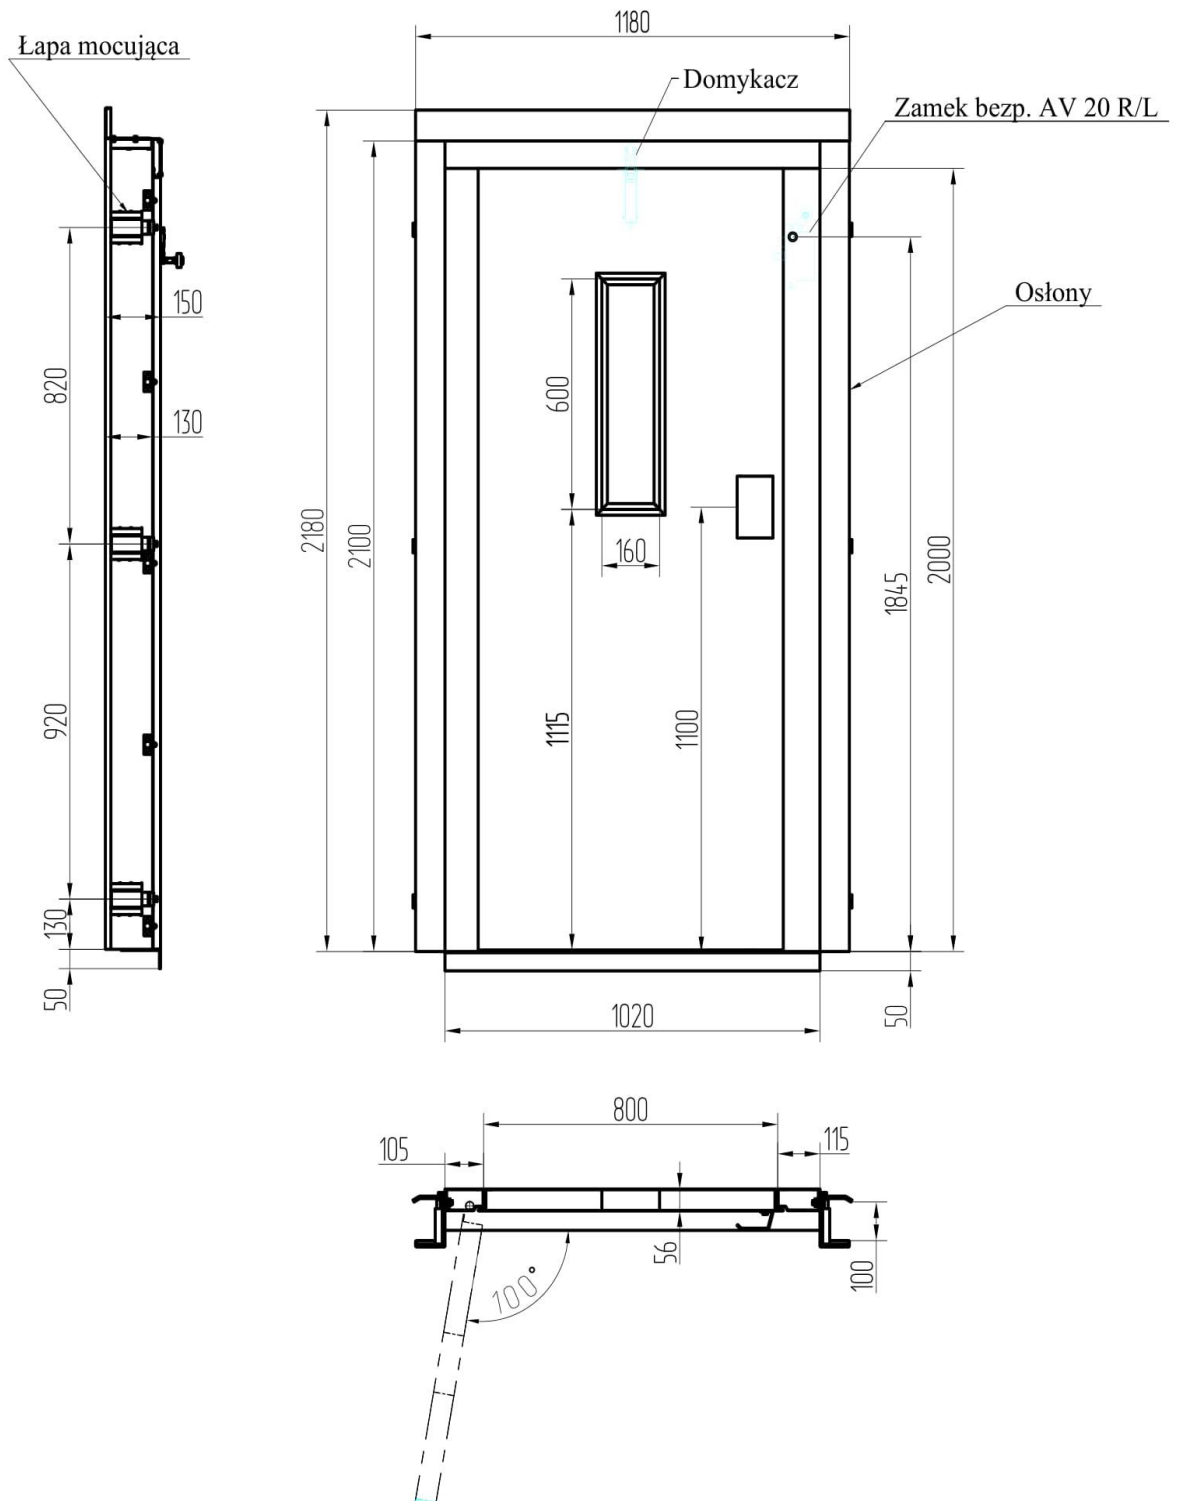

## **TYP - DPK / DP / DPS**

**06.07.2020 r.**

DRZWI PÓŁAUTOMATYCZNE LEWE LUB PRAWY MONTOWANE NA  
MIEJSCE DEMONTOWANYCH DRZWI K2505/6  
DP-K/L 750x2000  
(DP-K/P 750x2000 w lustrzanym odbiciu)

DRZWI PÓŁAUTOMATYCZNE LEWE LUB PRAWY MONTOWANE NA  
MIEJSCE DEMONTOWANYCH DRZWI K2505/6  
DP-K/L 800x2000  
(DP-K/P 800x2000 w lustrzanym odbiciu)

## WYMIARY DRZWI PÓŁAUTOMATYCZNYCH DP - K L/P

Rodzaj drzwi	Wymiary TB	Wymiary KO
DPK /L 750x2000 DPK /P 750x2000	750	485
DPK /L 800x2000 DPK /P 800x2000	800	510

**Drzwi te są wykonywane w dwóch wersjach – lewe i prawe**

## WYMIARY DRZWI PÓŁAUTOMATYCZNYCH DP L/P

Rodzaj drzwi	Wymiary TB	Wymiary KO
DP /L 700x2000 DP /P 700x2000	700	460
DP /L 750x2000 DP /P 750x2000	750	485
DP /L 800x2000 DP /P 800x2000	800	510
DP /L 900x2000 DP /P 900x2000	900	560
DP /L 1000x2000 DP /P 1000x2000	1000	610
DP /L 1100x2000 DP /P 1100x2000	1100	660
DP /L 1200x2000 DP /P 1200x2000	1200	710

DRZWI PÓŁAUTOMATYCZNE LEWE LUB PRAWE MONTOWANE NA  
MIEJSCE DEMONTOWANYCH DRZWI SDJ  
DP-S/L 750x2000  
(DP-S/P 750x2000 w lustrzanym odbiciu)

WYMIARY DRZWI PÓŁAUTOMATYCZNYCH DP - S L/P