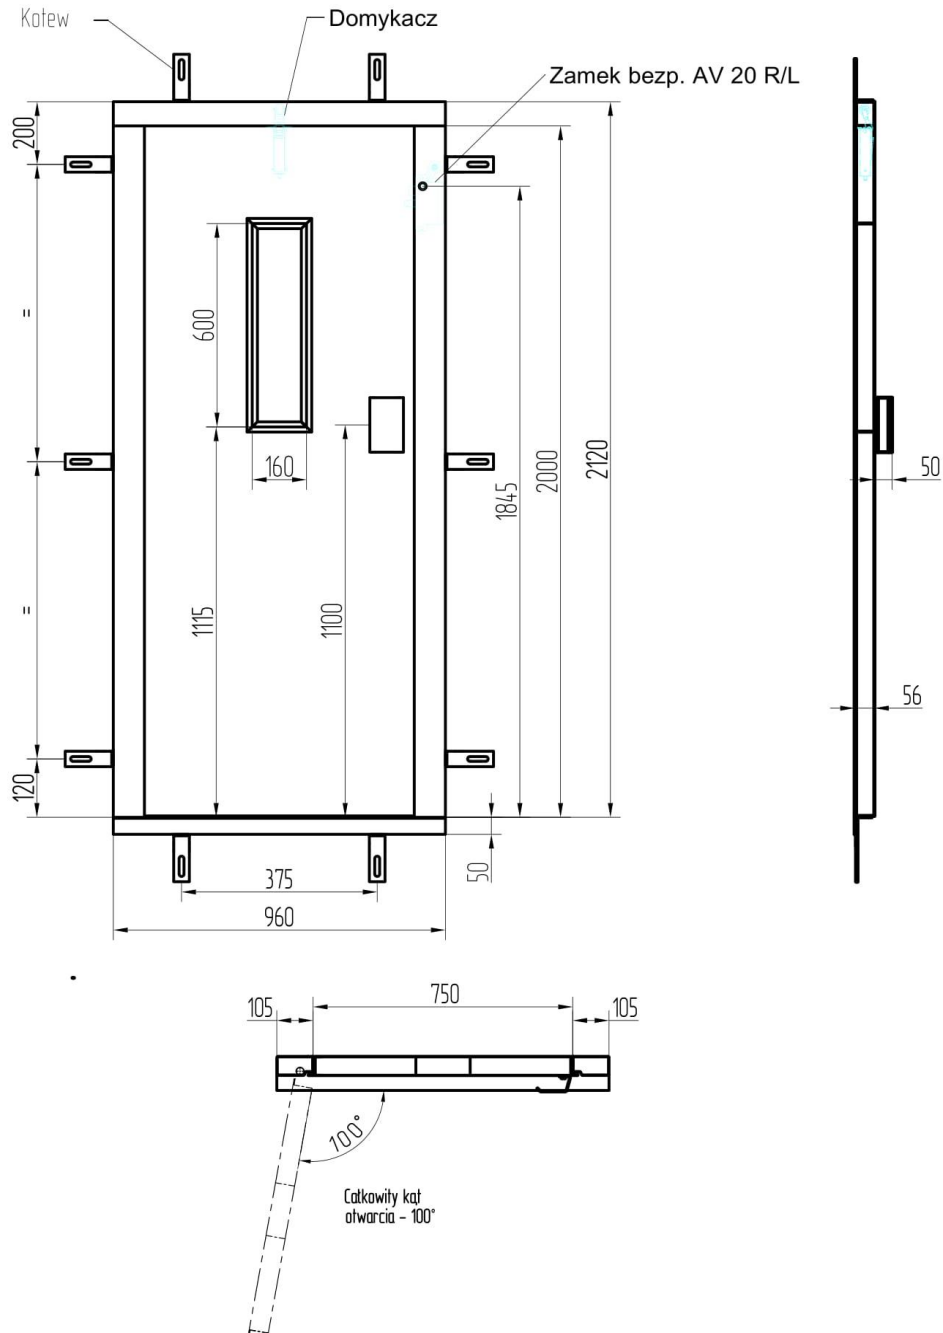

DRZWI PÓŁAUTOMATYCZNE LEWE LUB PRAWE MONTOWANE NA
MIEJSCE DEMONTOWANYCH DRZWI SDJ
DP-S/L 750x2000
(DP-S/P 750x2000 w lustrzanym odbiciu)

WYMIARY DRZWI PÓŁAUTOMATYCZNYCH DP - S L/P

Wymiary drzwi półautomatycznych DP – S L/P

Rodzaj drzwi	Wymiary TB	Wymiary KO
DPS /L 700x2000 DPS /P 700x2000	700	460
DPS /L 750x2000 DPS /P 750x2000	750	485
DPS /L 800x2000 DPS /P 800x2000	800	510
DPS /L 900x2000 DPS /P 900x2000	900	560
DPS /L 1000x2000 DPS /P 1000x2000	1000	610
DPS /L 1100x2000 DPS /P 1100x2000	1100	660
DPS /L 1200x2000 DPS /P 1200x2000	1200	710

Drzwi te są wykonywane w dwóch wersjach – lewe i prawe

WYPOSAŻENIE STANDARDOWE

- mechanizm zamykania
- domykacz
- kontakt firmy schmersal typ AZ06KT, mostek zwierający AZ06-13
  B/18
- zamek bezpieczeństwa firmy Schmersal typ AV 20 R/L
- kotwy do mocowania drzwi – do wyboru

WZORNIK KOLORÓW PODSTAWOWYCH