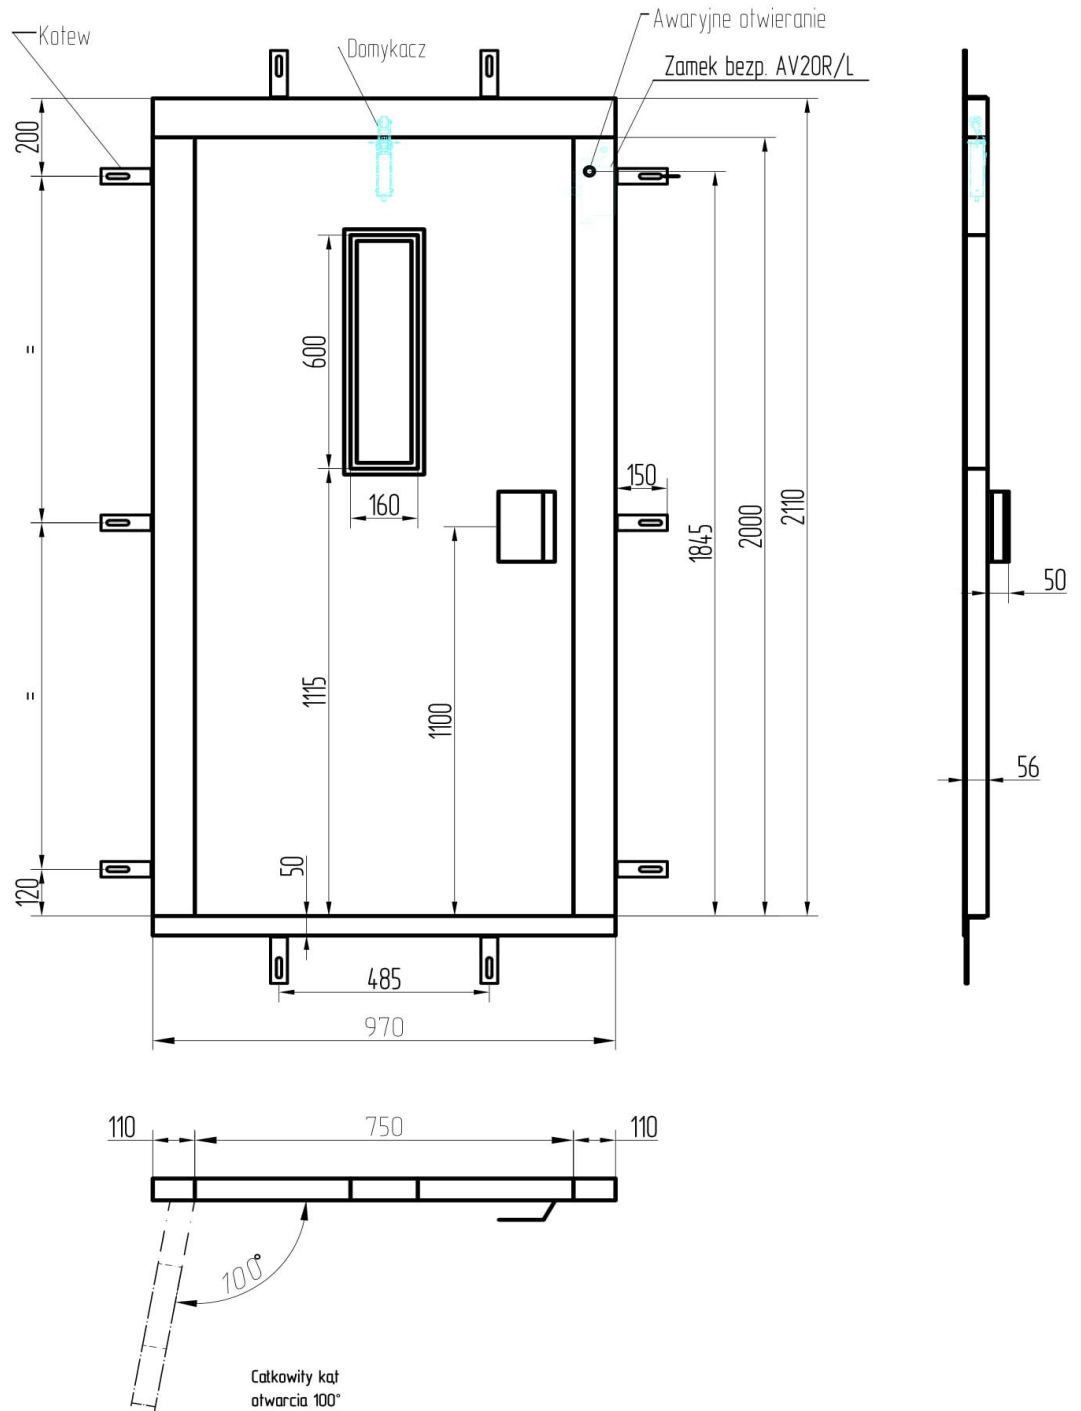

## **TYP - DPK / DP / DPS**

**06.07.2020 r.**

DRZWI PÓŁAUTOMATYCZNE LEWE LUB PRAWY MONTOWANE NA  
MIEJSCE DEMONTOWANYCH DRZWI K2505/6  
DP-K/L 750x2000  
(DP-K/P 750x2000 w lustrzanym odbiciu)

DRZWI PÓŁAUTOMATYCZNE LEWE LUB PRAWY MONTOWANE NA  
MIEJSCE DEMONTOWANYCH DRZWI K2505/6  
DP-K/L 800x2000  
(DP-K/P 800x2000 w lustrzanym odbiciu)

## WYMIARY DRZWI PÓŁAUTOMATYCZNYCH DP - K L/P

Rodzaj drzwi	Wymiary TB	Wymiary KO
DPK /L 750x2000 DPK /P 750x2000	750	485
DPK /L 800x2000 DPK /P 800x2000	800	510

**Drzwi te są wykonywane w dwóch wersjach – lewe i prawe**

## WYMIARY DRZWI PÓŁAUTOMATYCZNYCH DP L/P

Rodzaj drzwi	Wymiary TB	Wymiary KO
DP /L 700x2000 DP /P 700x2000	700	460
DP /L 750x2000 DP /P 750x2000	750	485
DP /L 800x2000 DP /P 800x2000	800	510
DP /L 900x2000 DP /P 900x2000	900	560
DP /L 1000x2000 DP /P 1000x2000	1000	610
DP /L 1100x2000 DP /P 1100x2000	1100	660
DP /L 1200x2000 DP /P 1200x2000	1200	710

### Wymiary drzwi półautomatycznych DP – S L/P

Rodzaj drzwi	Wymiary TB	Wymiary KO
DPS /L 700x2000 DPS /P 700x2000	700	460
DPS /L 750x2000 DPS /P 750x2000	750	485
DPS /L 800x2000 DPS /P 800x2000	800	510
DPS /L 900x2000 DPS /P 900x2000	900	560
DPS /L 1000x2000 DPS /P 1000x2000	1000	610
DPS /L 1100x2000 DPS /P 1100x2000	1100	660
DPS /L 1200x2000 DPS /P 1200x2000	1200	710