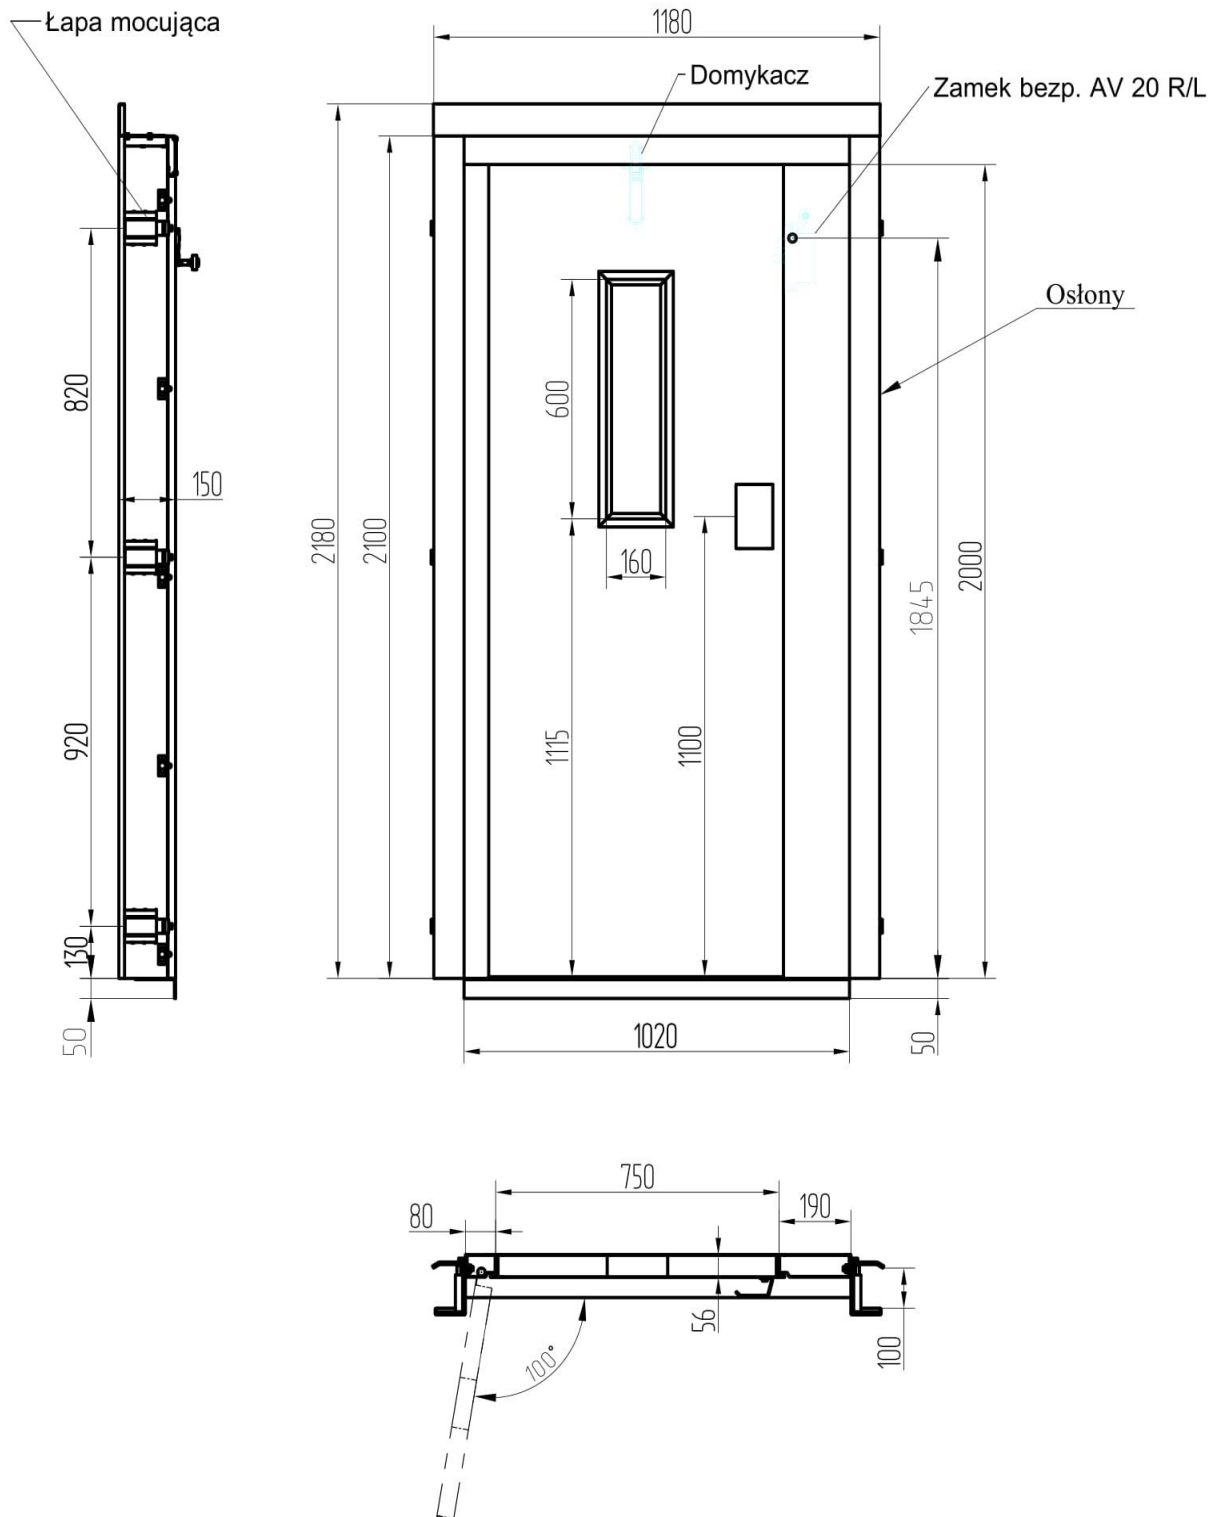

## **TYP - DPK / DP / DPS**

**06.07.2020 r.**

DRZWI PÓŁAUTOMATYCZNE LEWE LUB PRAWY MONTOWANE NA  
MIEJSCE DEMONTOWANYCH DRZWI K2505/6  
DP-K/L 750x2000  
(DP-K/P 750x2000 w lustrzanym odbiciu)

DRZWI PÓŁAUTOMATYCZNE LEWE LUB PRAWY MONTOWANE NA  
MIEJSCE DEMONTOWANYCH DRZWI K2505/6  
DP-K/L 800x2000  
(DP-K/P 800x2000 w lustrzanym odbiciu)

## WYMIARY DRZWI PÓŁAUTOMATYCZNYCH DP - K L/P

Rodzaj drzwi	Wymiary TB	Wymiary KO
DPK /L 750x2000 DPK /P 750x2000	750	485
DPK /L 800x2000 DPK /P 800x2000	800	510

**Drzwi te są wykonywane w dwóch wersjach – lewe i prawe**

## WYMIARY DRZWI PÓŁAUTOMATYCZNYCH DP L/P

Rodzaj drzwi	Wymiary TB	Wymiary KO
DP /L 700x2000 DP /P 700x2000	700	460
DP /L 750x2000 DP /P 750x2000	750	485
DP /L 800x2000 DP /P 800x2000	800	510
DP /L 900x2000 DP /P 900x2000	900	560
DP /L 1000x2000 DP /P 1000x2000	1000	610
DP /L 1100x2000 DP /P 1100x2000	1100	660
DP /L 1200x2000 DP /P 1200x2000	1200	710

DRZWI PÓŁAUTOMATYCZNE LEWE LUB PRAWE MONTOWANE NA  
MIEJSCE DEMONTOWANYCH DRZWI SDJ  
DP-S/L 750x2000  
(DP-S/P 750x2000 w lustrzanym odbiciu)

WYMIARY DRZWI PÓŁAUTOMATYCZNYCH DP - S L/P