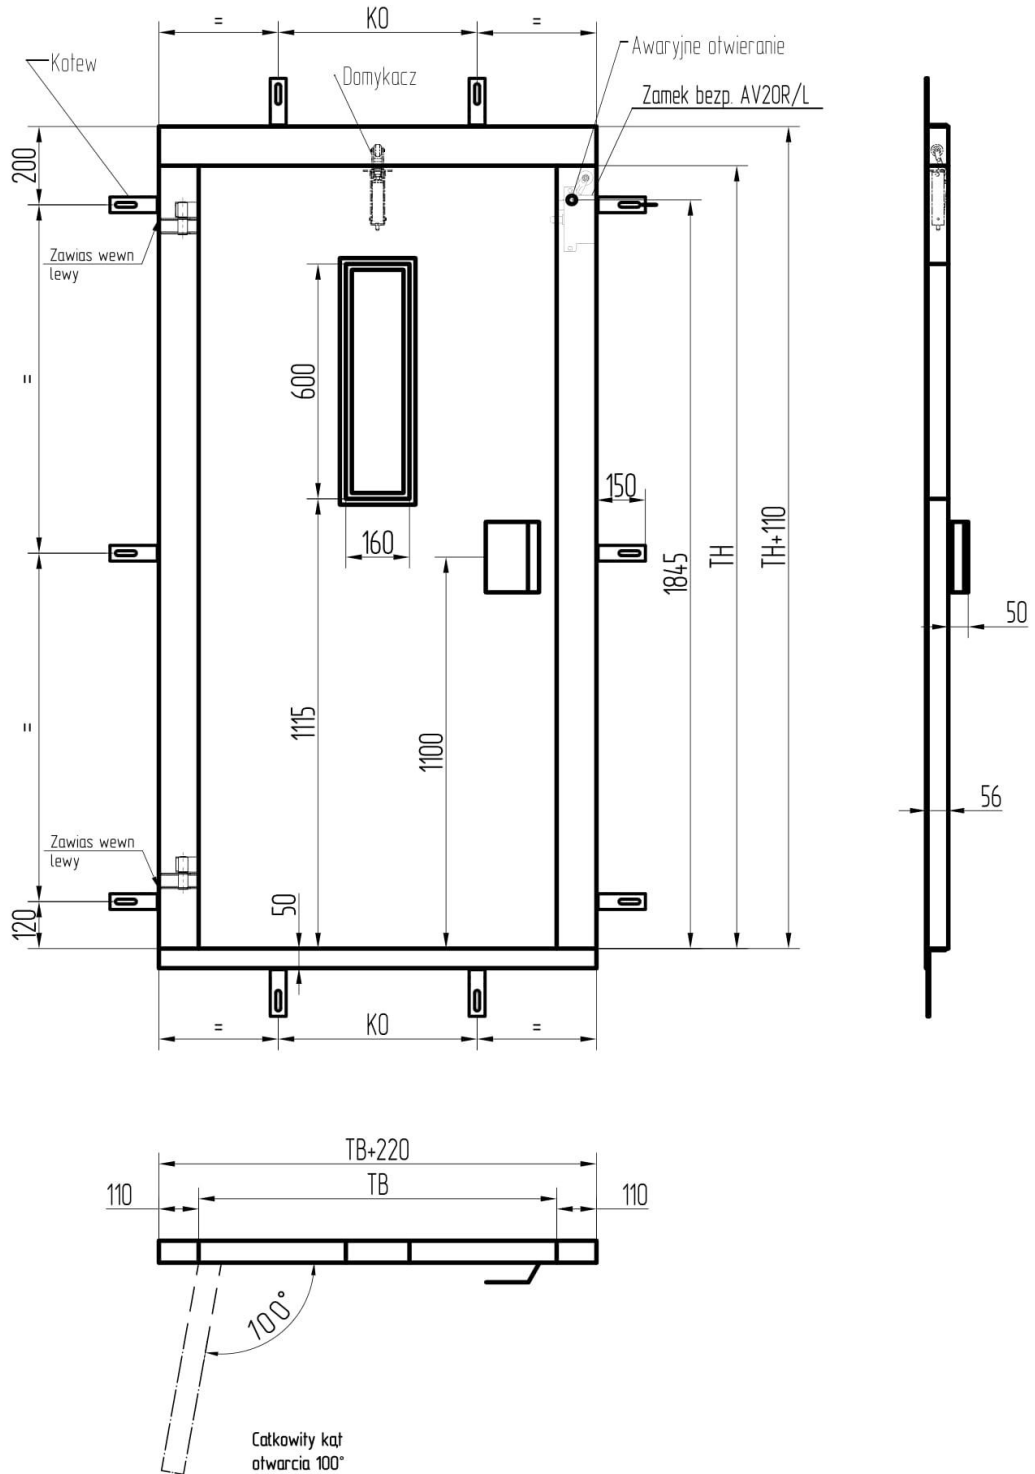

DRZWI WYCHYLNE

DW – JEDNOSKRZYDŁOWE

DW 2C - DWUSKRZYDŁOWE

2021 r.

DRZWI WYCHYLNE DW 1/L (DW 1/P) w lustrzanym odbiciu

WYMIARY DRZWI WYCHYLNYCH JEDNOSKRZYDŁOWYCH

DW 1 L/P

Rodzaj drzwi	Wymiary TB	Wymiary KO
DW L 700x2000 DW P 700x2000	700	460
DW L 750x2000 DW P 750x2000	750	485
DW L 800x2000 DW P 800x2000	800	510
DW L 900x2000 DW P 900x2000	900	560
DW L 1000x2000 DW P 1000x2000	1000	610
DW L 1100x2000 DW P 1100x2000	1100	660
DW L 1200x2000 DW P 1200x2000	1200	710

UWAGA: w drzwiach nie są montowane żadne elementy alumin

DRZWI WYCHYLNE DWUSKRZYDŁOWE DW 2/C

Uwaga:

1. TB \leq 1200, okno umieszczone jest w pozycji środkowej drzwi
2. TB > 1899, montowany jest 3-ci zawias w pozycji środkowej skrzydła drzwi

WYMIARY DRZWI WYCHYLNYCH DWUSKRZYDŁOWYCH CENTRALNYCH

Rodzaj drzwi	Wymiary TB	Wymiar KO	Ilość kotew u góry i na dole
DW 2/C 1100x2000	1100	460	3
DW 2/C 1200x2000	1200	530	3
DW 2/C 1300x2000	1300	580	3
DW 2/C 1400x2000	1400	630	3
DW 2/C 1500x2000	1500	680	3
DW 2/C 1600x2000	1600	730	3
DW 2/C 1700x2000	1700	520	4
DW 2/C 1800x2000	1800	555	4
DW 2/C 1900x2000	1900	585	4
DW 2/C 2000x2000	2000	620	4
DW 2/C 2100x2000	2100	655	4
DW 2/C 2200x2000	2200	685	4
DW 2/C 2300x2000	2300	720	4
DW 2/C 2400x2000	2400	750	4
DW 2/C 2500x2000	2500	785	4
DW 2/C 2600x2000	2600	820	4
DW 2/C 2700x2000	2700	855	4
DW 2/C 2800x2000	2800	885	4
DW 2/C 2900x2000	2900	920	4
DW 2/C 3000x2000	3000	955	4