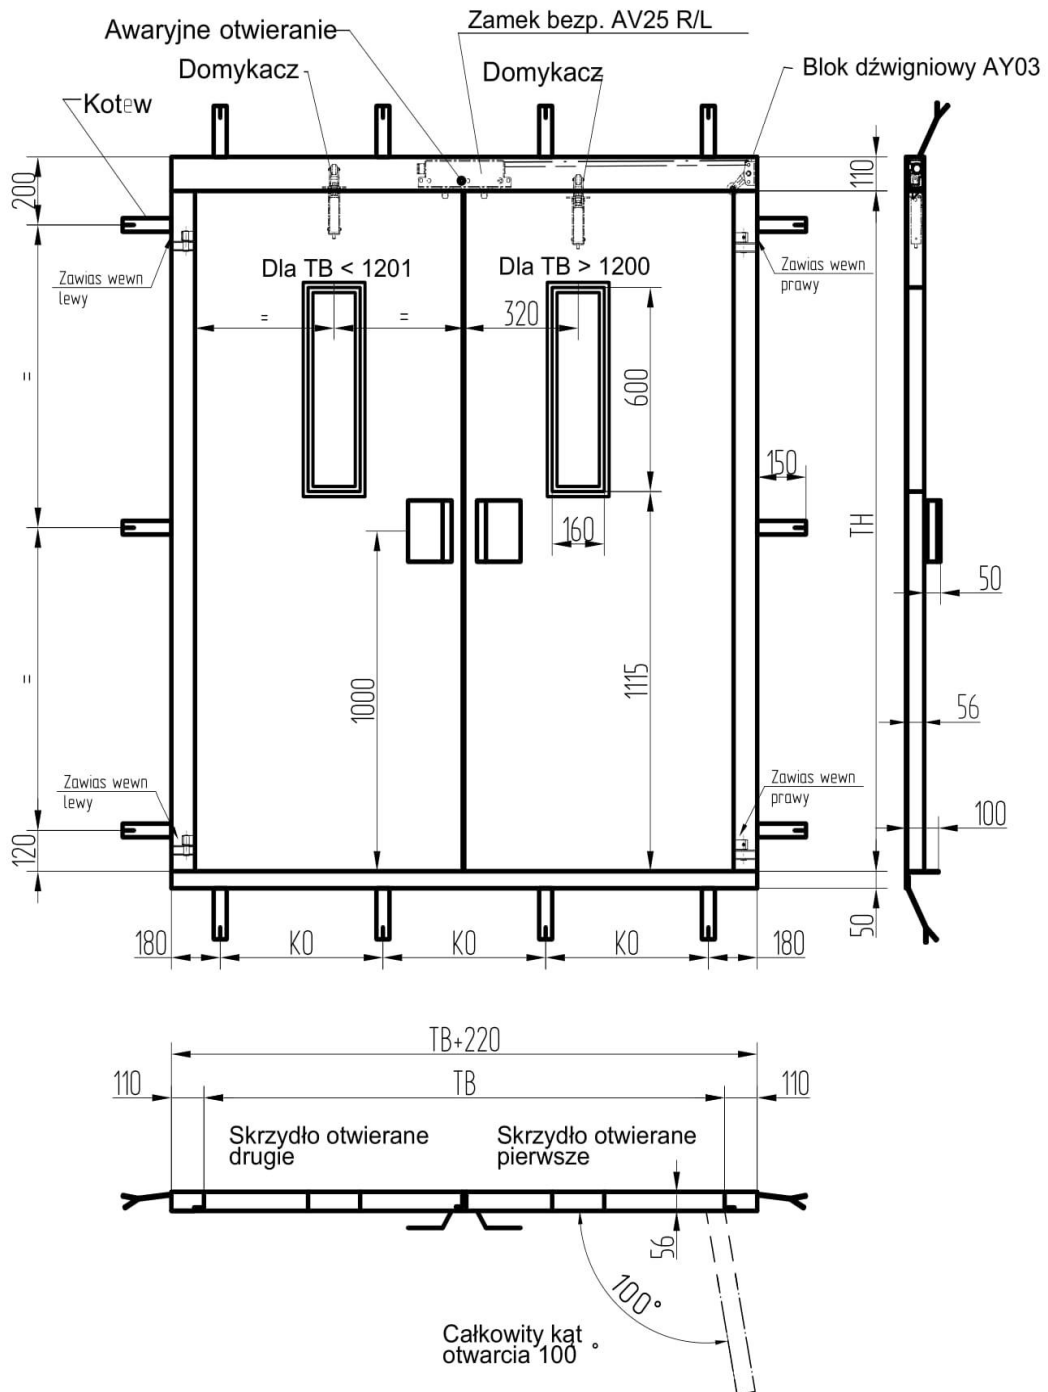

WYMIARY DRZWI WYCHYLNYCH JEDNOSKRZYDŁOWYCH

DW 1 L/P

Rodzaj drzwi	Wymiary TB	Wymiary KO
DW L 700x2000 DW P 700x2000	700	460
DW L 750x2000 DW P 750x2000	750	485
DW L 800x2000 DW P 800x2000	800	510
DW L 900x2000 DW P 900x2000	900	560
DW L 1000x2000 DW P 1000x2000	1000	610
DW L 1100x2000 DW P 1100x2000	1100	660
DW L 1200x2000 DW P 1200x2000	1200	710

Drzwi te są wykonywane w dwóch wersjach – lewe i prawe

WYPOSAŻENIE STANDARDOWE

- domykacz
- kontakt SUNS EDC-61, zworka DCA - 18
- zamek bezpieczeństwa firmy Schmersal typ AV 20 R/L
- kotwy do mocowania drzwi – do wyboru
- drzwi malowane są proszkowo – szczegóły na ostatniej stronie

UWAGA: w drzwiach nie są montowane żadne elementy alumin

DRZWI WYCHYLNE DWUSKRZYDŁOWE DW 2/C

Uwaga:

1. TB $\leq$ 1200, okno umieszczone jest w pozycji środkowej drzwi
2. TB > 1899, montowany jest 3-ci zawias w pozycji środkowej skrzydła drzwi