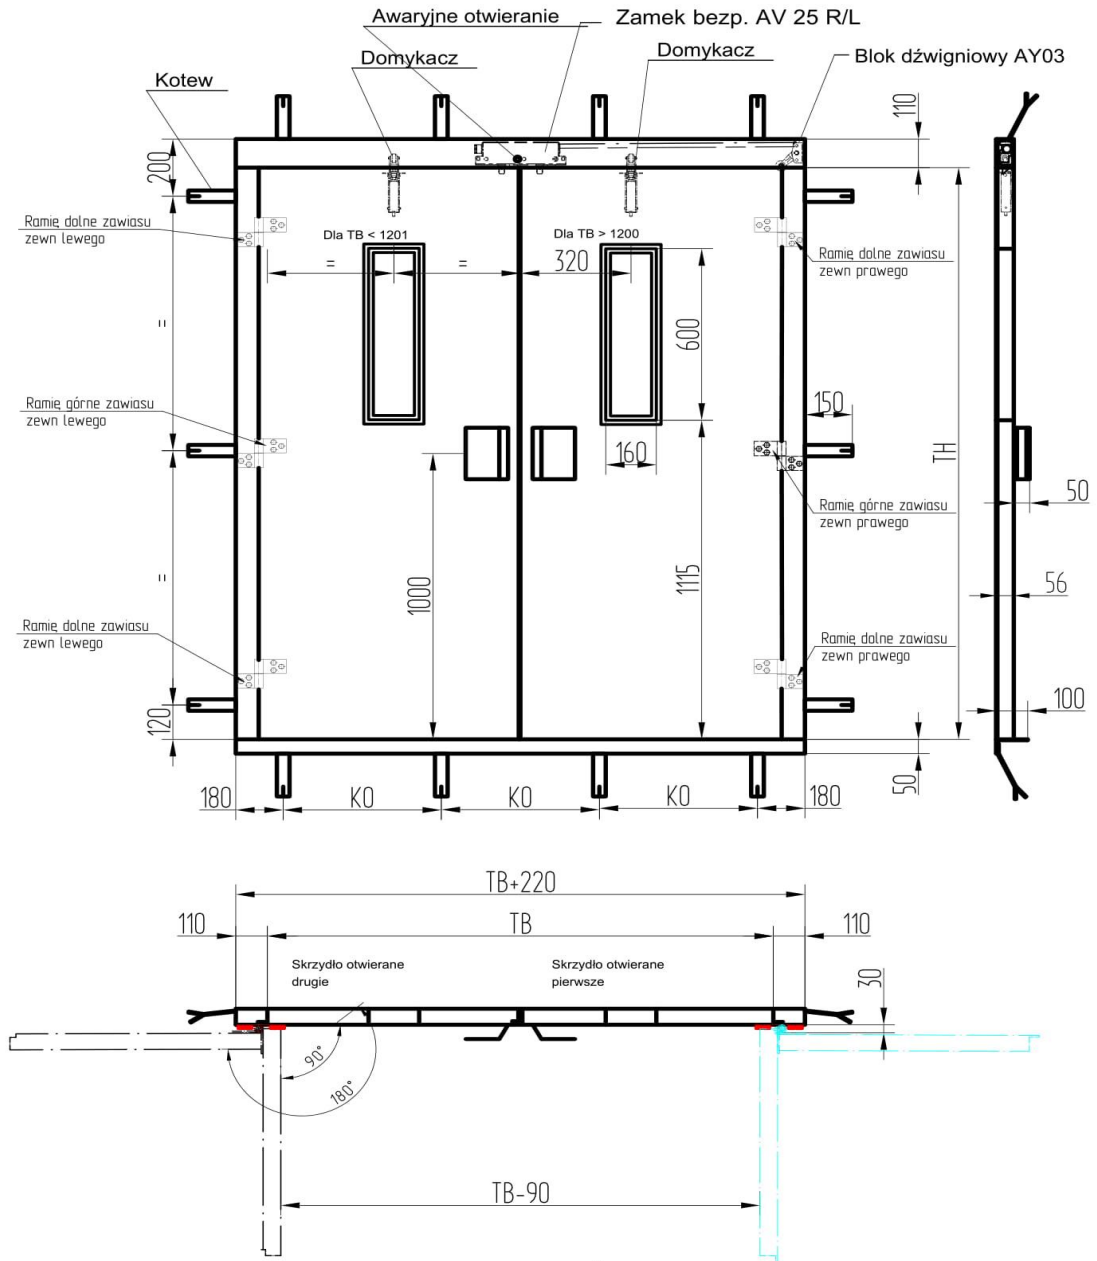

UWAGA: w drzwiach nie są montowane żadne elementy alumin

DRZWI WYCHYLNE DWUSKRZYDŁOWE DW 2/C

Uwaga:

1. TB \leq 1200, okno umieszczone jest w pozycji środkowej drzwi
2. TB > 1899, montowany jest 3-ci zawias w pozycji środkowej skrzydła drzwi

WYMIARY DRZWI WYCHYLNYCH DWUSKRZYDŁOWYCH CENTRALNYCH

Rodzaj drzwi	Wymiary TB	Wymiar KO	Ilość kotew u góry i na dole
DW 2/C 1100x2000	1100	460	3
DW 2/C 1200x2000	1200	530	3
DW 2/C 1300x2000	1300	580	3
DW 2/C 1400x2000	1400	630	3
DW 2/C 1500x2000	1500	680	3
DW 2/C 1600x2000	1600	730	3
DW 2/C 1700x2000	1700	520	4
DW 2/C 1800x2000	1800	555	4
DW 2/C 1900x2000	1900	585	4
DW 2/C 2000x2000	2000	620	4
DW 2/C 2100x2000	2100	655	4
DW 2/C 2200x2000	2200	685	4
DW 2/C 2300x2000	2300	720	4
DW 2/C 2400x2000	2400	750	4
DW 2/C 2500x2000	2500	785	4
DW 2/C 2600x2000	2600	820	4
DW 2/C 2700x2000	2700	855	4
DW 2/C 2800x2000	2800	885	4
DW 2/C 2900x2000	2900	920	4
DW 2/C 3000x2000	3000	955	4

DRZWI WYCHYLNE DWUSKRZYDŁOWE Z ZAWIASAMI ZEWNĘTRZNYMI DW 2/CZ

Uwaga:

1. TB ≤ 1200, okno umieszczone jest w pozycji środkowej skrzydła drzwi
2. TB > 1899, montowany jest 3-ci zawias w pozycji środkowej skrzydła drzwi

WYMIARY DRZWI WYCHYLNYCH DWUSKRZYDŁOWYCH CENTRALNYCH
DW 2/CZ

Rodzaj drzwi	Wymiary TB	Wymiar KO	Ilość kotew u góry i na dole
DW 2/CZ 1100x2000	1100	460	3
DW 2/CZ 1200x2000	1200	530	3
DW 2/CZ 1300x2000	1300	580	3
DW 2/CZ 1400x2000	1400	630	3
DW 2/CZ 1500x2000	1500	680	3
DW 2/CZ 1600x2000	1600	730	3
DW 2/CZ 1700x2000	1700	520	4
DW 2/CZ 1800x2000	1800	555	4
DW 2/CZ 1900x2000	1900	585	4
DW 2/CZ 2000x2000	2000	620	4
DW 2/CZ 2100x2000	2100	655	4
DW 2/CZ 2200x2000	2200	685	4
DW 2/CZ 2300x2000	2300	720	4
DW 2/CZ 2400x2000	2400	750	4
DW 2/CZ 2500x2000	2500	785	4
DW 2/CZ 2600x2000	2600	820	4
DW 2/CZ 2700x2000	2700	855	4
DW 2/CZ 2800x2000	2800	885	4
DW 2/CZ 2900x2000	2900	920	4
DW 2/CZ 3000x2000	3000	955	4